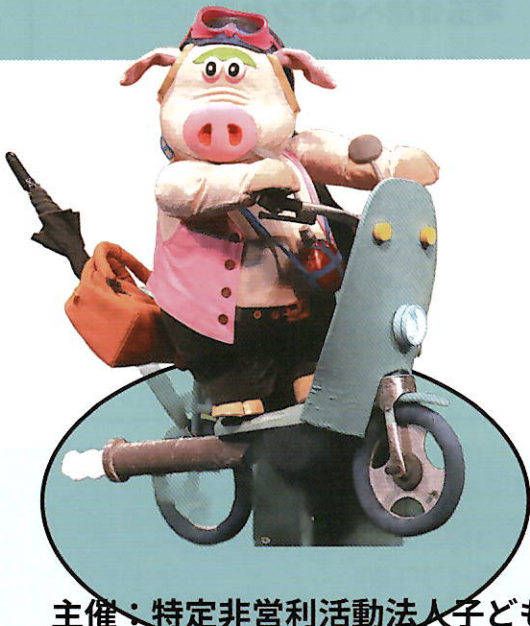

11ひきのねことぶた

人形劇

原作/馬場のぼる (こぐま社刊)

脚色・演出/東口次登
人形美術/永島梨枝子
舞台美術/西島加寿子
音楽/一ノ瀬季生・茨木新平
照明/永山康英
舞台監督/奥洞昇
舞台監督助手/日高拍
制作/松澤美保
写真/田嶋哲
歌/おひさまJr.カルテット

©馬場のぼる / こぐま社刊

2025年1月5日(日)

開演 13:30 (開場30分前)

上演時間90分 (休憩15分含む)

12:45より「ねこのまちをつくろう」開催

会場: 埼玉会館 大ホール

さいたま市浦和区高砂3-1-4
JR浦和駅西口から徒歩6分

■料金: 子ども(3歳以上18歳以下) 1500円 大人3000円

11月15日より発売開始 チケットの申し込み方法は裏面をご覧ください

主催: 特定非営利活動法人子ども劇場おやこ劇場埼玉センター

後援: さいたま市教育委員会