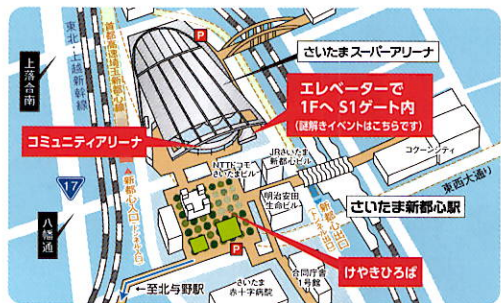

TOKYO ISLAND 2024

日程 2024年10月12日(土)、13日(日)、14日(月祝)
会場 東京・海の森公園 森づくりエリア

詳細は
オフィシャル
サイトを
チェック!

minne HANDMADE MARKET

by GMOペパホ

2024.11.30(土),12.1(日)

さいたまスーパーアリーナ

小学生以下入場無料! 秋冬も家族みんなでおもいきり楽しもう
きっとぴったりのギフトと出会えるハンドメイドマーケット

<https://minne.com/handmade-market>

お問い合わせ **さいたまスーパーアリーナ**

TEL. **048-601-1122** 平日 10:00~18:00
土日祝 9:00~18:00

<https://www.saitama-arena.co.jp/event/summerfestival2024/>

さいたまスーパーアリーナ 夏休み 検索

交通のご案内 ※ご来場の際は公共の交通機関をご利用ください。

- JR京浜東北・上野東京ライン「さいたま新都心駅」下車徒歩3分
- JR埼京線「北与野駅」下車徒歩7分

たまーりん
さいたまスーパーアリーナ
公式キャラクター